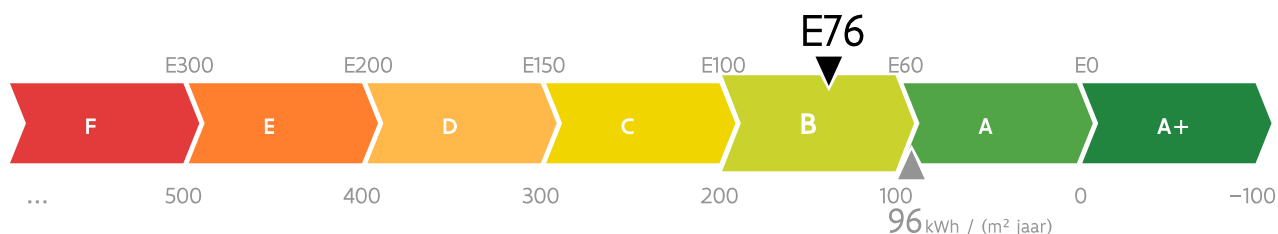

Energieprestatiecertificaat

BOUW

Residentiële eenheid

Diestsesteenweg 162 bus 0101, 3010 Leuven

appartement

identificatiecode: 24062-G-RO2015/0309/EP02120/R162/D01/SD002

Energie label

De energieprestaties (E-peil, kWh/(m² jaar)) zijn bepaald via een theoretische berekening op basis van een standaardklimaat en een standaardgebruik. Ze houden geen rekening met het gedrag en het werkelijke energieverbruik van de (vorige) bewoners.

EP02120

Dit certificaat is geldig tot en met **1 juni 2028**.

Energieprestatie- en binnenklimaateisen bij aanvraag vergunning**E-peil**

✓ Het E-peil voldoet.

**Andere eisen**

- ✓ Alle constructiedelen voldoen aan de maximale U-waarden of de minimale R-waarden:
- ✓ Vloeren
 - ✓ Muren
 - ✓ Vensters
 - ✓ Dak
 - ✓ Andere constructiedelen
- ✓ Er is voldaan aan de ventilatievereisten.

Algemene gegevens

Datum aanvraag vergunning	09/03/2015
Datum einde van de werken	-
Datum ingebruikname	01/06/2018
Karakteristiek jaarlijks primair energieverbruik (kWh/jaar)	8.426
Referentie-eis primair energieverbruik (kWh/(m ² jaar))	115
Beschermd volume (m ³)	235
Verliesoppervlakte (m ²)	-
Bruto vloeroppervlakte (m ²)	87
Infiltratiedebiet (m ³ /(h m ²))	12,00
Gemiddelde U-waarde (W/(m ² K))	0,97
CO ₂ -emissie (kg/jaar)	1.590
Gebouw-id / gebouweenheid-id	14137237 / 14139463